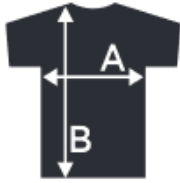

## Maße (S-XXL)

Größe:	S	M	L	XL	XXL
<b>A</b>	44	47	50	53	56
<b>B</b>	63,5	65	66,5	68	69,5

Maß 'A' 1/2 Brustumfang (2 cm von der Achselhöhle gemessen)

Maß 'B' Rückenlänge mittig

Anmerkung: Bei Kleidung ist ein Toleranzbereich zulässig.