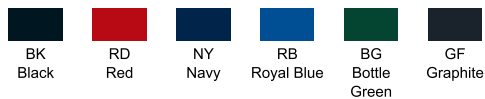

POLAR WORKER LD330

KOLORY

OPIS

100% poliester. 330 gsm.

Bluza polarowa zapinana na suwak, z dwoma kieszeniami. Mikro polar z wykończeniem antypilingowym. Stopery. Wzmocnienia na łokciach i barkach. Dostępne tylko w wybranych krajach.