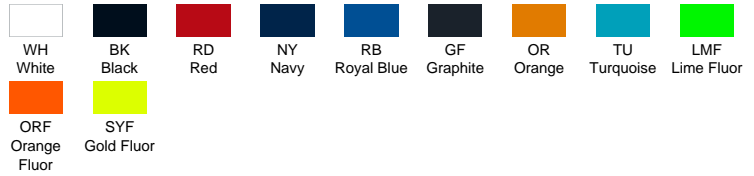

SPORT T-SHIRT MAN

SPORTMAN

KOLORÓW

NEW COLORS

CHARAKTERYSTYKA

100% poliester. Gramagem: 130 gsm.

T-shirt sportowy. Krój raglan ze szwem dekoracyjnym w po?owie r?kawa.

SIZE/Size