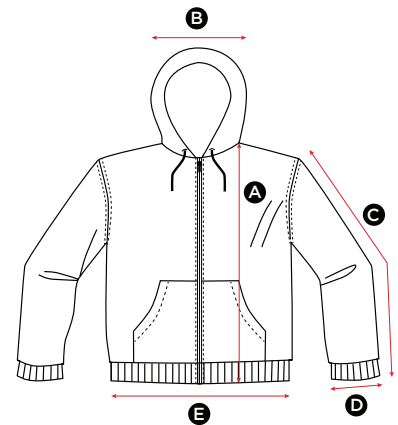

in cm

All measurements are within industry standard tolerances and are product dependent.

SG29K Kids' Full Zip Hoodie 298.52

MEASUREMENTS	(Years) 3-4	5-6	7-8	9-10	11-12
	(CM)104	116	128	140	152
A Length	45	49	54	57	62
B Back neck opening	21	22	24	25	26
C Sleeve length	37	39	41	48.5	51.5
D Sleeve width opening	6.5	6.5	6.5	7	7
E Bottom hem opening	31	33	35	37	39

in cm

All measurements are within industry standard tolerances and are product dependent.

SG29 Men's Full Zip Hoodie 293.52

GRÖßE	S	M	L	XL	2XL	3XL	4XL	5XL
A Länge	68.5	71	73.5	76	78.5	81	83.5	86
B Halsausschnitt hinten	20.5	21	21.5	22	22.5	23	24	25
C Ärmellänge	63.5	65	66.5	68	68	69.5	71.5	73.5
D Weite der Ärmelöffnung	10.5	10.5	10.5	11.5	11.5	11.5	12	12
E Bundöffnung	39.5	43	46.5	50	53.5	57	63	68

Angaben in cm

Alle Größen liegen innerhalb der standardmäßigen Toleranzgrenzen der Branche und sind jeweils produktabhängig.

SG29F Ladies' Full Zip Hoodie 251.52

GRÖßE	XS	S	M	L	XL	2XL
A Länge	59.5	62	64.5	67	69.5	72
B Halsausschnitt hinten	20.5	21	21.5	22	22.5	23
C Ärmellänge	57.5	59	60.5	63	63.5	65
D Weite der Ärmelöffnung	8	8	8	9	9	9
E Bundöffnung	38	42	45	48	51	54

Angaben in cm

Alle Größen liegen innerhalb der standardmäßigen Toleranzgrenzen der Branche und sind jeweils produktabhängig.

SG29K Kids' Full Zip Hoodie 298.52

GRÖßE	(Years) 3-4 (CM)104	5-6 116	7-8 128	9-10 140	11-12 152
A Länge	45	49	54	57	62
B Halsausschnitt hinten	21	22	24	25	26
C Ärmellänge	37	39	41	48.5	51.5
D Weite der Ärmelöffnung	6.5	6.5	6.5	7	7
E Bundöffnung	31	33	35	37	39