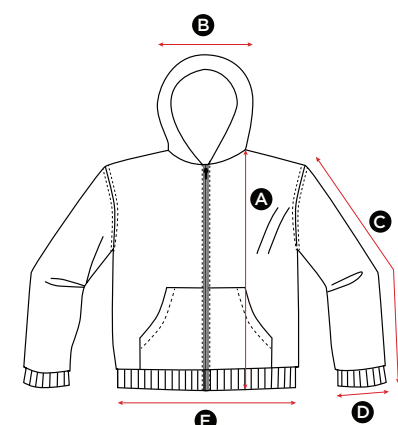

in cm

All measurements are within industry standard tolerances and are product dependent.

SG29F Ladies' Full Zip Hoodie 251.52

MEASUREMENTS	XS	S	M	L	XL	2XL
A Length	59.5	62	64.5	67	69.5	72
B Back neck opening	20.5	21	21.5	22	22.5	23
C Sleeve length	57.5	59	60.5	63	63.5	65
D Sleeve width opening	8	8	8	9	9	9
E Bottom hem opening	38	42	45	48	51	54

in cm

All measurements are within industry standard tolerances and are product dependent.

SG29K Kids' Full Zip Hoodie 298.52

MEASUREMENTS	(Years) 3-4	5-6	7-8	9-10	11-12
	(CM)104	116	128	140	152
A Length	45	49	54	57	62
B Back neck opening	21	22	24	25	26
C Sleeve length	37	39	41	48.5	51.5
D Sleeve width opening	6.5	6.5	6.5	7	7
E Bottom hem opening	31	33	35	37	39

in cm

All measurements are within industry standard tolerances and are product dependent.

SG29 Men's Full Zip Hoodie 293.52

GRÖßE	S	M	L	XL	2XL	3XL	4XL	5XL
A Länge	68.5	71	73.5	76	78.5	81	83.5	86
B Halsausschnitt hinten	20.5	21	21.5	22	22.5	23	24	25
C Ärmellänge	63.5	65	66.5	68	68	69.5	71.5	73.5
D Weite der Ärmelöffnung	10.5	10.5	10.5	11.5	11.5	11.5	12	12
E Bundöffnung	39.5	43	46.5	50	53.5	57	63	68

Angaben in cm

Alle Größen liegen innerhalb der standardmäßigen Toleranzgrenzen der Branche und sind jeweils produktabhängig.

SG29F Ladies' Full Zip Hoodie 251.52

GRÖßE	XS	S	M	L	XL	2XL
A Länge	59.5	62	64.5	67	69.5	72
B Halsausschnitt hinten	20.5	21	21.5	22	22.5	23
C Ärmellänge	57.5	59	60.5	63	63.5	65
D Weite der Ärmelöffnung	8	8	8	9	9	9
E Bundöffnung	38	42	45	48	51	54