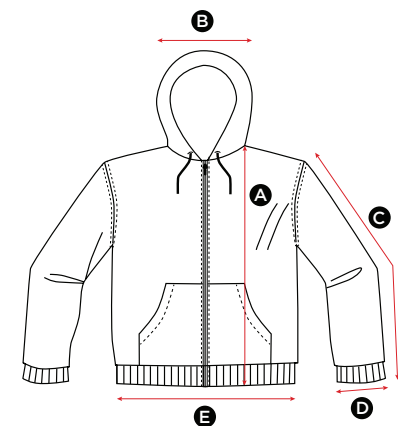

in cm

All measurements are within industry standard tolerances and are product dependent.

SG29 Men's Full Zip Hoodie 293.52

GRÖßE	S	M	L	XL	2XL	3XL	4XL	5XL
A Länge	68.5	71	73.5	76	78.5	81	83.5	86
B Halsausschnitt hinten	20.5	21	21.5	22	22.5	23	24	25
C Ärmellänge	63.5	65	66.5	68	68	69.5	71.5	73.5
D Weite der Ärmelöffnung	10.5	10.5	10.5	11.5	11.5	11.5	12	12
E Bundöffnung	39.5	43	46.5	50	53.5	57	63	68

Angaben in cm

Alle Größen liegen innerhalb der standardmäßigen Toleranzgrenzen der Branche und sind jeweils produktabhängig.

SG29F Ladies' Full Zip Hoodie 251.52

GRÖßE	XS	S	M	L	XL	2XL
A Länge	59.5	62	64.5	67	69.5	72
B Halsausschnitt hinten	20.5	21	21.5	22	22.5	23
C Ärmellänge	57.5	59	60.5	63	63.5	65
D Weite der Ärmelöffnung	8	8	8	9	9	9
E Bundöffnung	38	42	45	48	51	54

Angaben in cm

Alle Größen liegen innerhalb der standardmäßigen Toleranzgrenzen der Branche und sind jeweils produktabhängig.

SG29K Kids' Full Zip Hoodie 298.52

GRÖßE	(Years) 3-4 (CM)104	5-6 116	7-8 128	9-10 140	11-12 152
A Länge	45	49	54	57	62
B Halsausschnitt hinten	21	22	24	25	26
C Ärmellänge	37	39	41	48.5	51.5
D Weite der Ärmelöffnung	6.5	6.5	6.5	7	7
E Bundöffnung	31	33	35	37	39