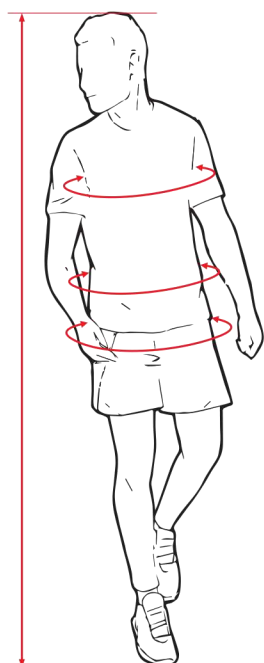

TABELA ROZMIAROWA / SIZE CHART

ODZIEŻ MĘSKA / MEN'S WEAR

	in cm	in cm	in cm	in cm	in cm	in cm
ROZMIAR / SIZE	S	M	L	XL	XXL	3XL
WZROST / HEIGHT	68,11-69,29 173-176	69,29-70,47 176-179	70,47-71,65 179-182	71,65-72,83 182-185	72,83-74,02 185-188	74,02 188
OBWÓD KLATKI / CHEST CIRCUMFERENCE	35,43-37,8 90-96	37,8-40,16 96-102	40,16-42,52 102-108	42,52-44,88 108-114	44,88-47,24 114-120	47,24-49,61 120-126
OBWÓD PASA / WAIST CIRCUMFERENCE	32,28-33,86 82-86	33,86-35,43 86-90	35,43-37,01 90-94	37,01-38,58 94-98	38,58-40,16 98-102	40,16-41,73 102-106
OBWÓD BIODER / HIPS CIRCUMFERENCE	37,01-38,58 94-98	38,58-40,16 98-102	40,16-41,73 102-106	41,73-43,31 106-110	43,31-44,88 110-114	44,88-46,46 114-118