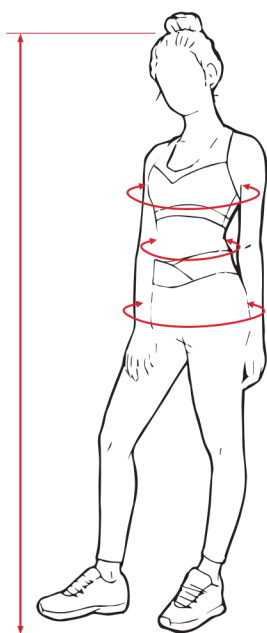

TABELA ROZMIAROWA / SIZE CHART

ODZIEŻ DAMSKA / WOMEN'S WEAR

	in cm	in cm	in cm	in cm	in cm	in cm
ROZMIAR / SIZE	XS	S	M	L	XL	XXL
WZROST / HEIGHT	63,78-64,96 162-165	64,96-66,14 165-168	66,14-67,32 168-171	67,32-68,50 171-174	68,50-69,69 174-177	68,50-69,69 174-177
OBWÓD KLATKI / CHEST CIRCUMFERENCE	33,07-34,64 84-88	34,64-36,22 88-92	36,22-37,8 92-96	37,8-40,16 96-102	40,16-42,52 102-108	42,52-44,88 108-114
OBWÓD PASA / WAIST CIRCUMFERENCE	25,98-27,56 66-70	27,56-29,13 70-74	29,13-30,71 74-78	30,71-33,07 78-84	33,07-35,43 84-90	35,43-37,8 90-96
OBWÓD BIODER / HIPS CIRCUMFERENCE	36,22-37,8 92-96	37,8-39,37 96-100	39,37-40,94 100-104	40,94-43,31 104-110	43,31-45,67 110-116	45,67-48,03 116-122